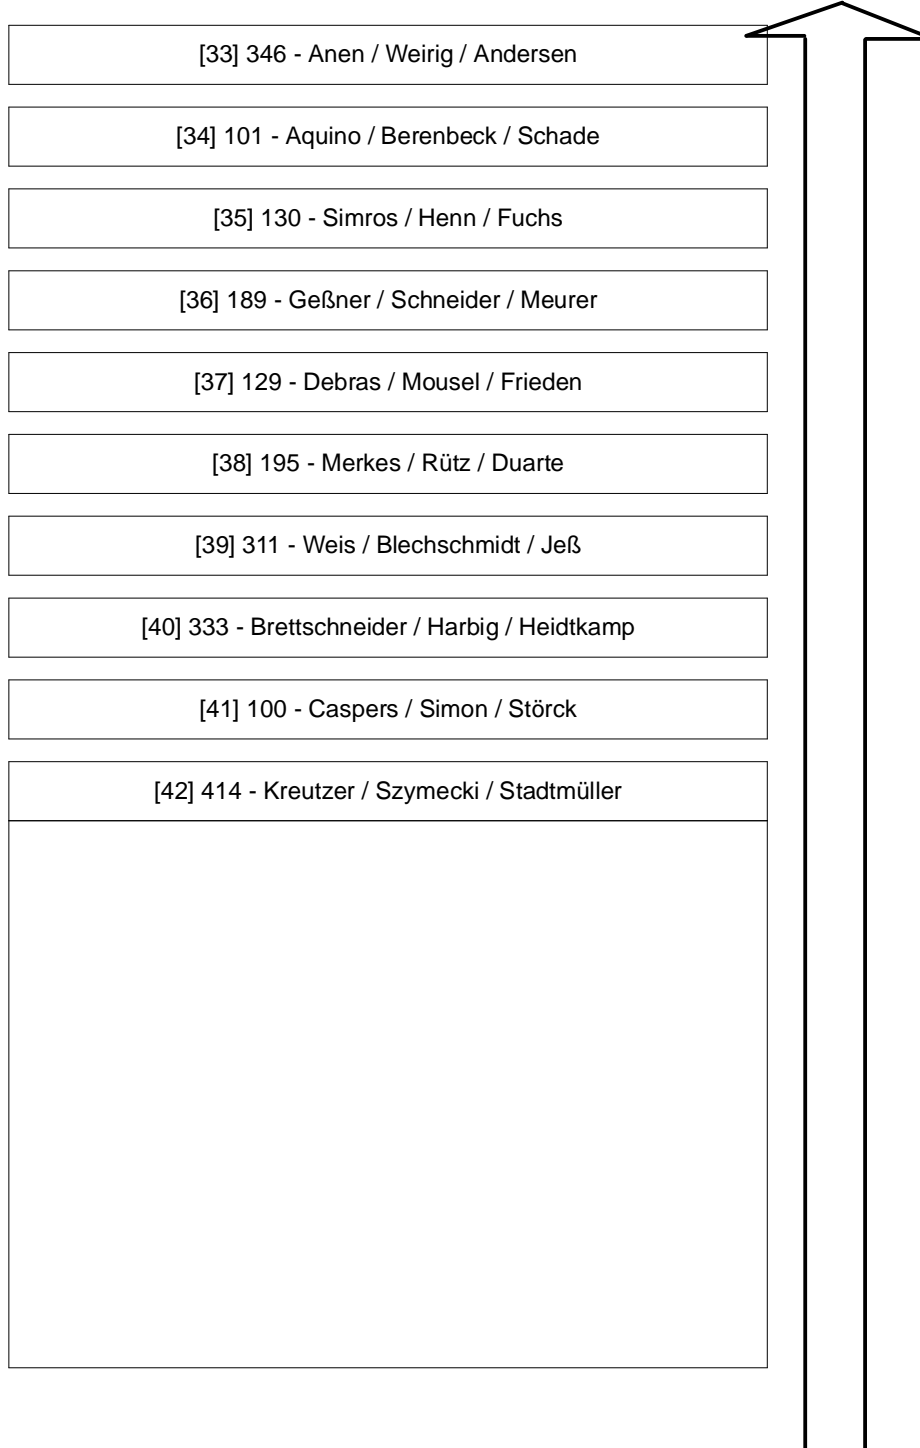

46. ADAC DMC Reinoldus Langstrecken Cup

Dortmunder Motorsportclub e.V. im ADAC

Reinoldus Langstrecken Cup

05. und 06. Mai 2018

Nürburgring, 5137 m

DMSB-Nr.: S-32/18

Startaufstellung Rennen

[1] 169 - Becker / Geyer / Klazienave
[2] 127 - Dawen / Hesterberg / De Bondt
[3] 110 - Schmidt / Gieseler / Von Roesgen
[4] 469 - Hauß / Schürmann / Rapp
[5] 123 - Heusch / Jehle / Wilhelm-Heine
[6] 112 - Heupel / Becker / Dederichs
[7] 410 - Klettke / Hoffmann / Günther
[8] 485 - Bäcker / Mockenhaupt / Mester
[9] 158 - Weber / Menke / Engels
[10] 115 - Reh / Schuler / Seidler
[11] 125 - Nagel / Engelmann
[12] 403 - Pätsch / Thielen / Nickel
[13] 474 - Neubauer / Müller / Mühlen
[14] 119 - Dohm / Neu / Ney
[15] 113 - Spitzer / Gerber / Mölders
[16] 166 - Simon / Bourel / Finzi

DMSB-Nr.: S-32/18

Startaufstellung Rennen

[17] 107 - Utecht / Vogel / Utecht
[18] 181 - Fornarelli / Wittenberg / Kitsch
[19] 103 - Schneiders / Triebe / Töpler
[20] 177 - Limpak / Behrens / Bolkart
[21] 343 - Löber / Klann / Schubrikoff
[22] 301 - Rohde / Waltz / Zloic
[23] 145 - Wagner / Halcour / Ternes
[24] 117 - Bori / Cadalora
[25] 213 - Bergmann / Hellmich / Feddeler
[26] 306 - Moscato / Molitor / Kemp
[27] 413 - Spitzer / Krämer
[28] 210 - Natzke / Stankowski / Menne
[29] 147 - Da Silva / Da Silva / Charel
[30] 170 - Cokluk / Weissmann / Schnecking
[31] 199 - Gemünd / Braun / Friedrich
[32] 121 - Girek / Achten / Foulon

TYRES / RACEPARTS / AND MORE

46. ADAC DMC Reinoldus Langstrecken Cup

Dortmunder Motorsportclub e.V. im ADAC

Reinoldus Langstrecken Cup

05. und 06. Mai 2018

Nürburgring, 5137 m

DMSB-Nr.: S-32/18

Startaufstellung Rennen