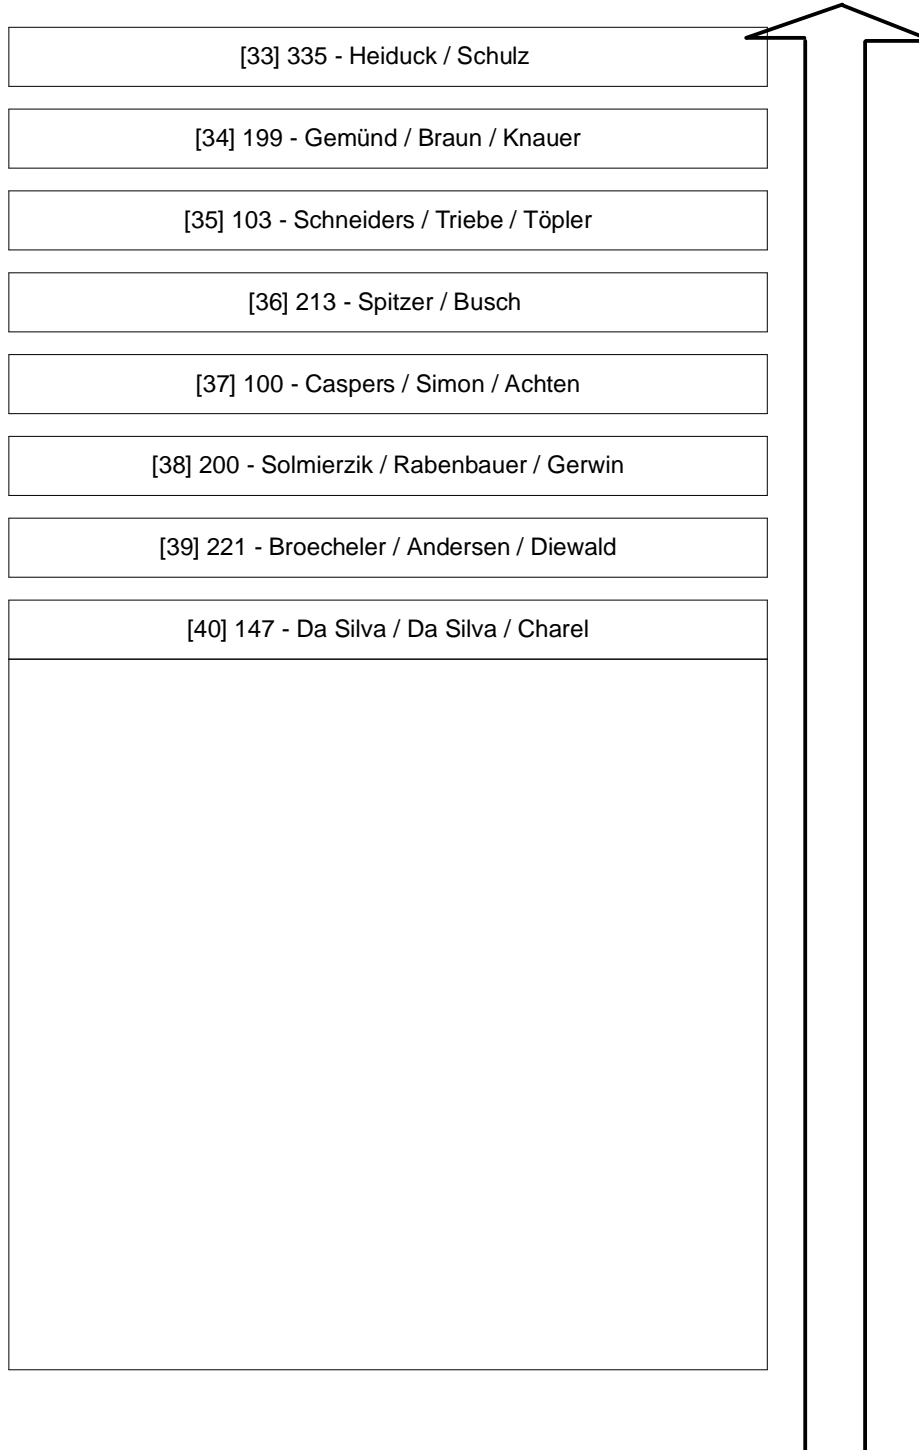

49. ADAC DMC Reinoldus Langstrecken Cup

Dortmunder Motorsportclub e.V. im ADAC

NEU

Reinoldus Langstrecken Cup

DMSB-Nr.: S-35/18

03. Oktober 2018
Nürburgring, 5137 m

Startaufstellung Rennen

[1] 169 - Becker / Geyer / Jansen
[2] 127 - Dawen / Hesterberg / De Bondt
[3] 112 - Heupel / Molitor / Dederichs
[4] 469 - Hauß / Schürmann / Rapp
[5] 474 - Neubauer / Müller / Mühlen
[6] 306 - Moscato / Molitor / Kemp
[7] 110 - Schmidt / Gieseler / Endter
[8] 119 - Frieden / Debras / Gelhausen
[9] 123 - Heusch / Becker / Conrad
[10] 403 - Pätsch / Thielen / Tesch
[11] 413 - Spitzer / Krämer / Dahm
[12] 158 - Engels / Töller / Huber
[13] 125 - Nagel / Engelmann
[14] 155 - Moser / Raab / Hofmann
[15] 210 - Natzke / Stankowski / Ettel
[16] 485 - Bäcker / Mockenhaupt / Götz

TYRES / RACEPARTS / AND MORE

49. ADAC DMC Reinoldus Langstrecken Cup

Dortmunder Motorsportclub e.V. im ADAC

NEU

Reinoldus Langstrecken Cup

DMSB-Nr.: S-35/18

03. Oktober 2018
Nürburgring, 5137 m

Startaufstellung Rennen

[17] 410 - Klettke / Hoffmann / Günther
[18] 145 - Wagner / Halcour / Ternes
[19] 170 - Cokluk / Weissmann / Schnecking
[20] 129 - Kirch / Rosso / Neu
[21] 326 - Lequeux / Halking / Haas
[22] 113 - Spitzer / Bischoff / Mölders
[23] 189 - Geßner / Junker / Molitor
[24] 419 - Bolte / Warnke / Borgelt
[25] 333 - Brettschneider / Harbig / Heidtkamp
[26] 346 - Anen / Weirig / Meurer
[27] 101 - Aquino / Berenbeck / Mientus
[28] 115 - Reh / Schuler / Seidler
[29] 133 - Löffler / Wiese / Dickopf
[30] 195 - Merkes / Rütz / Duarte
[31] 301 - Rohde / Waltz
[32] 311 - Weis / Dieck / Jeß

49. ADAC DMC Reinoldus Langstrecken Cup

Dortmunder Motorsportclub e.V. im ADAC

NEU

Reinoldus Langstrecken Cup

DMSB-Nr.: S-35/18

03. Oktober 2018
Nürburgring, 5137 m

Startaufstellung Rennen

TYRES / RACEPARTS / AND MORE